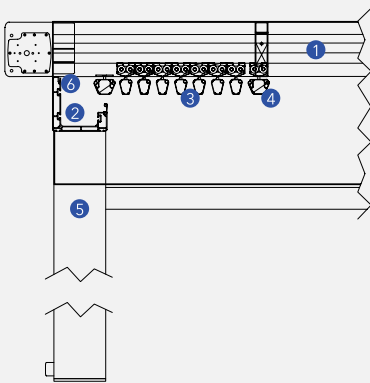

Side view görünüş

	Max. width	Max. projection
Single Form	450 cm	600 cm
Double Form	800 cm	600 cm

Extruded Frontal Gutter (Water-drain)

Technical Details Teknik Ayrıntılar

If this structure doesn't have these following features, Byart Group will not be responsible for possible knapsacks of water or similar problems concerning the running-off of rainwater. Flowing profiles number is indicative, inclinations are the least guaranteed for a correct outflow of rainwater. For inferior inclinations to least measures pointed in the table, it is possible to add one or more intermediary rails, except for technical office approval.

Eğer bu yapı aşağıda belirtilen özelliklere sahip değilse Byart Group yağmur oluklarından veya yağmur suyunun akmasından kaynaklanan benzer sorunlardan sorumlu olmayacaktır. Yağmur suyunun doğru yere akması için doğru eğimin verilmesi şarttır, bunun da belirleyicisi raylardır. Tabloda belirtilen en düşük ölçülere yönelik daha az eğimler için teknik ofis onayı doğrultusunda bir veya birden fazla ara ray eklenmesi mümkündür.

Ceiling Application / Tavan Uygulaması

Connection Roof / Bağlantı Çatısı

Rüzgar önleyici profil / Anti -Wind profile

Roof Detail / Çatı Detayı

Foot / Ayak

Wall application bracket / Duvar uygulama köşebendi

Technical Legend / Teknik Tanım

- 1 Rails Ray
- 2 Extruded Frontal Water-drain Haddeden Çekilmiş Ön Su Tahliyesi
- 3 Middle Flowing Profile Orta Akış Profili
- 4 Last Flowing Profile Son Akış Profili
- 5 Pole Direk
- 6 Wall Application Bracket Duvar Uygulama Köşebendi
- 7 Side Glutter Yan Oluk