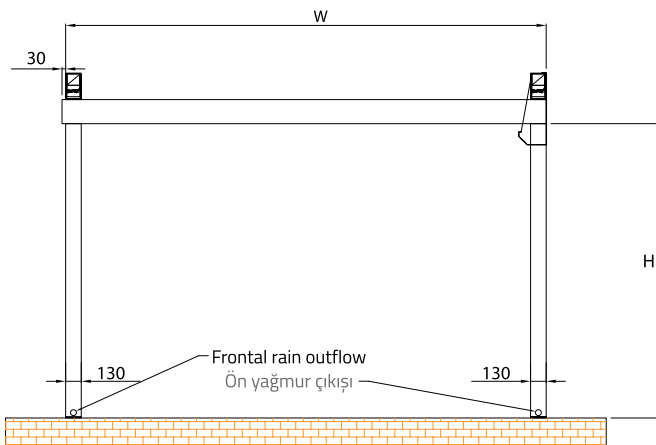

PergoLine Ruby Plus

PergoLine Ruby Plus

MODEKO®
gabionsystem

+48 32 630 34 34

+48 882 8000 80

www.modeko.eu

Dimensions in mm Boyutlar mm

Frontal görünüş

Side view görünüş

	Max. width	Max. projection
Single Form	450 cm	600 cm
Double Form	800 cm	600 cm

Extruded Frontal Gutter (Water-drain)

Technical Details Teknik Ayrıntılar

If this structure doesn't have these following features, Byart Group will not be responsible for possible knapsacks of water or similar problems concerning the running-off of rainwater. Flowing profiles number is indicative, inclinations are the least guaranteed for a correct outflow of rainwater. For inferior inclinations to least measures pointed in the table, it is possible to add one or more intermediary rails, except for technical office approval.

Eğer bu yapı aşağıda belirtilen özelliklere sahip değilse Byart Group yağmur oluklarından veya yağmur suyunun akmasından kaynaklanan benzer sorunlardan sorumlu olmayacaktır. Yağmur suyunun doğru yere akması için doğru eğimin verilmesi şarttır, bunun da belirleyicisi raylardır. Tabloda belirtilen en düşük ölçülere yönelik daha az eğimler için teknik ofis onayı doğrultusunda bir veya birden fazla ara ray eklenmesi mümkündür.