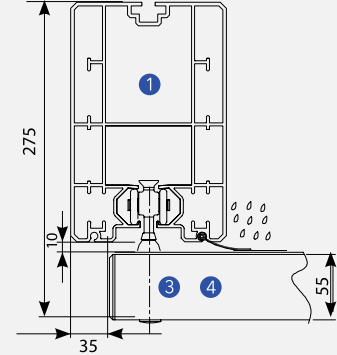

Side view görünüş

	Max. width	Max. projection
Single Form	450 cm	600 cm
Double Form	800 cm	600 cm

Extruded Frontal Gutter (Water-drain)

Technical Details Teknik Ayrıntılar

If this structure doesn't have these following features, Byart Group will not be responsible for possible knapsacks of water or similar problems concerning the running-off of rainwater. Flowing profiles number is indicative, inclinations are the least guaranteed for a correct outflow of rainwater. For inferior inclinations to least measures pointed in the table, it is possible to add one or more intermediary rails, except for technical office approval.

Eğer bu yapı aşağıda belirtilen özelliklere sahip değilse Byart Group yağmur oluklarından veya yağmur suyunun akmasından kaynaklanan benzer sorunlardan sorumlu olmayacaktır. Yağmur suyunun doğru yere akması için doğru eğimin verilmesi şarttır, bunun da belirleyicisi raylardır. Tabloda belirtilen en düşük ölçülere yönelik daha az eğimler için teknik ofis onayı doğrultusunda bir veya birden fazla ara ray eklenmesi mümkündür.

Ceiling Application / Tavan Uygulaması

Connection Roof / Bağlantı Çatısı

Rüzgar önleyici profil / Anti -Wind profile

Roof Detail / Çatı Detayı

Foot / Ayak

Wall application bracket / Duvar uygulama köşebendi

Technical Legend / Teknik Tanım

- 1 Rails Ray
- 2 Extruded Frontal Water-drain Haddeden Çekilmiş Ön Su Tahliyesi
- 3 Middle Flowing Profile Orta Akış Profili
- 4 Last Flowing Profile Son Akış Profili
- 5 Pole Direk
- 6 Wall Application Bracket Duvar Uygulama Köşebendi
- 7 Side Glutter Yan Oluk