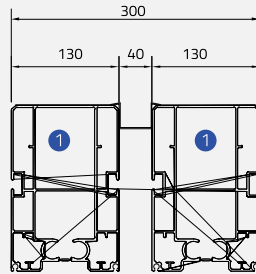

Connection Roof / Bağlantı Çatısı