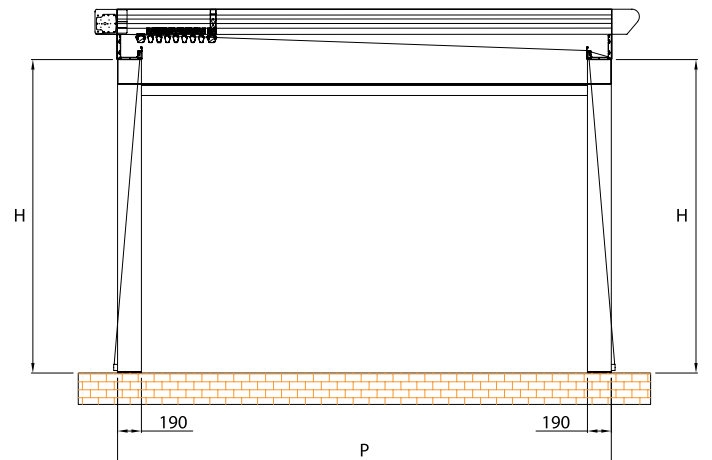

PergoLine Ruby Plus

PergoLine Ruby Plus

MODEKO®
gabionsystem

+48 32 630 34 34

+48 882 8000 80

www.modeko.eu

Dimensions in mm Boyutlar mm

Frontal görünüş

Side view görünüş

	Max. width	Max. projection
Single Form	450 cm	600 cm
Double Form	800 cm	600 cm

Extruded Frontal Gutter (Water-drain)

Technical Details Teknik Ayrıntılar

If this structure doesn't have these following features, Byart Group will not be responsible for possible knapsacks of water or similar problems concerning the running-off of rainwater. Flowing profiles number is indicative, inclinations are the least guaranteed for a correct outflow of rainwater. For inferior inclinations to least measures pointed in the table, it is possible to add one or more intermediary rails, except for technical office approval.

Eğer bu yapı aşağıda belirtilen özelliklere sahip değilse Byart Group yağmur oluklarından veya yağmur suyunun akmasından kaynaklanan benzer sorunlardan sorumlu olmayacaktır. Yağmur suyunun doğru yere akması için doğru eğimin verilmesi şarttır, bunun da belirleyicisi raylardır. Tabloda belirtilen en düşük ölçülere yönelik daha az eğimler için teknik ofis onayı doğrultusunda bir veya birden fazla ara ray eklenmesi mümkündür.