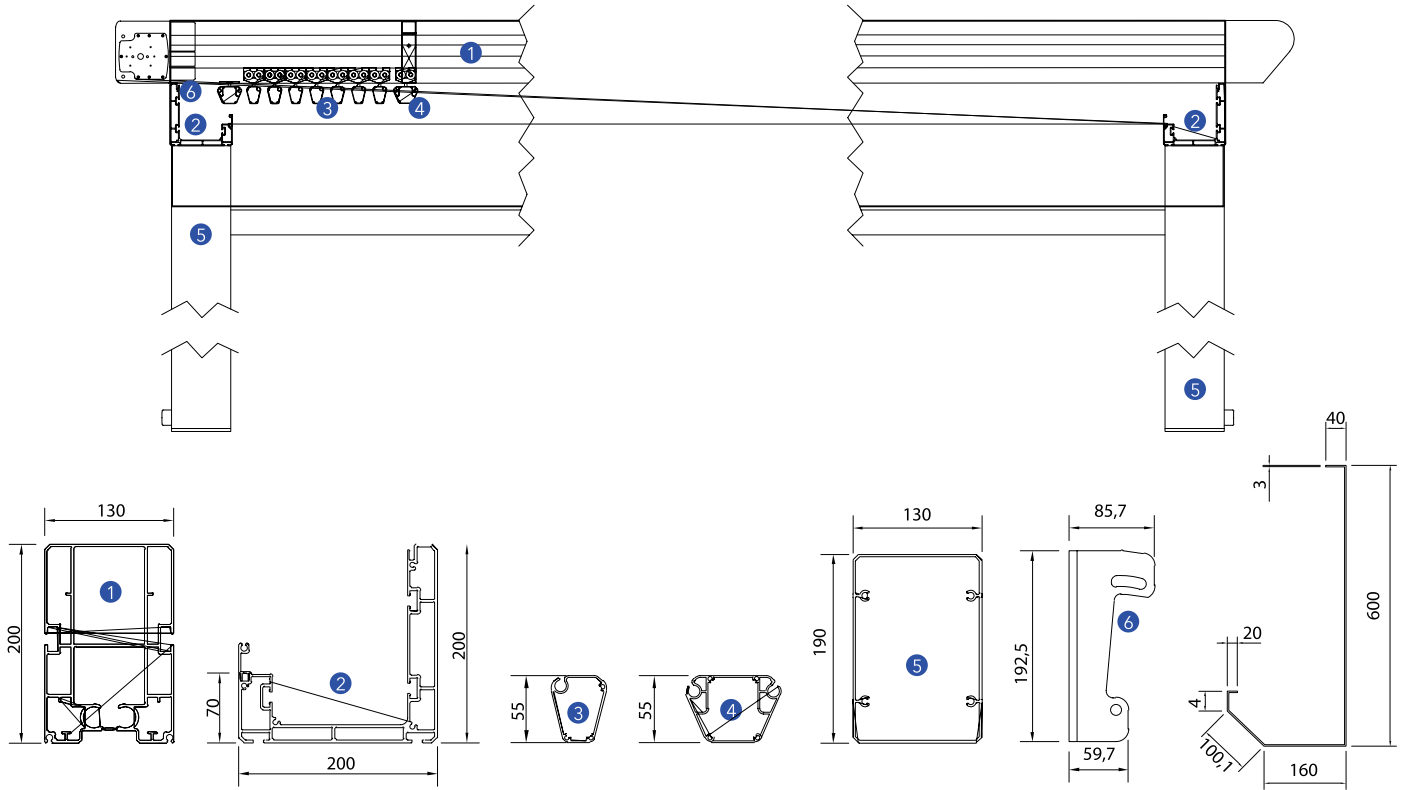

PergoLine Ruby Plus

MODEKO®
gabionsystem

+48 32 630 34 34

+48 882 8000 80

www.modeko.eu

Dimensions in mm Boyutlar mm

Frontal görünüş

Side view görünüş