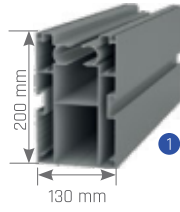

PergoLine Ruby Plus

PergoLine Ruby Plus

MODEKO®
gabionsystem

+48 32 630 34 34

+48 882 8000 80

www.modeko.eu

Dimensions in mm Boyutlar mm

Frontal görünüş

Side view görünüş

	Max. width	Max. projection
Single Form	450 cm	600 cm
Double Form	800 cm	600 cm

Extruded Frontal Gutter (Water-drain)

Technical Details Teknik Ayrıntılar

If this structure doesn't have these following features, Byart Group will not be responsible for possible knapsacks of water or similar problems concerning the running-off of rainwater. Flowing profiles number is indicative, inclinations are the least guaranteed for a correct outflow of rainwater. For inferior inclinations to least measures pointed in the table, it is possible to add one or more intermediary rails, except for technical office approval.

Eğer bu yapı aşağıda belirtilen özelliklere sahip değilse Byart Group yağmur oluklarından veya yağmur suyunun akmasından kaynaklanan benzer sorunlardan sorumlu olmayacaktır. Yağmur suyunun doğru yere akması için doğru eğimin verilmesi şarttır, bunun da belirleyicisi raylardır. Tabloda belirtilen en düşük ölçülere yönelik daha az eğimler için teknik ofis onayı doğrultusunda bir veya birden fazla ara ray eklenmesi mümkündür.