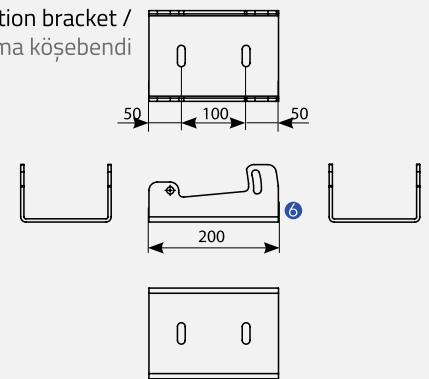

Side view görünüş

	Max. width	Max. projection
Single Form	450 cm	600 cm
Double Form	800 cm	600 cm

Extruded Frontal Gutter (Water-drain)

Technical Details Teknik Ayrıntılar

If this structure doesn't have these following features, Byart Group will not be responsible for possible knapsacks of water or similar problems concerning the running-off of rainwater. Flowing profiles number is indicative, inclinations are the least guaranteed for a correct outflow of rainwater. For inferior inclinations to least measures pointed in the table, it is possible to add one or more intermediary rails, except for technical office approval.

Eğer bu yapı aşağıda belirtilen özelliklere sahip değilse Byart Group yağmur oluklarından veya yağmur suyunun akmasından kaynaklanan benzer sorunlardan sorumlu olmayacaktır. Yağmur suyunun doğru yere akması için doğru eğimin verilmesi şarttır, bunun da belirleyicisi raylardır. Tabloda belirtilen en düşük ölçülere yönelik daha az eğimler için teknik ofis onayı doğrultusunda bir veya birden fazla ara ray eklenmesi mümkündür.

Ceiling Application / Tavan Uygulaması

Connection Roof / Bağlantı Çatısı

Rüzgar önleyici profil / Anti -Wind profile

Roof Detail / Çatı Detayı

Foot / Ayak

Wall application bracket / Duvar uygulama köşebendi

Technical Legend / Teknik Tanım

- 1 Rails Ray
- 2 Extruded Frontal Water-drain Haddeden Çekilmiş Ön Su Tahliyesi
- 3 Middle Flowing Profile Orta Akış Profili
- 4 Last Flowing Profile Son Akış Profili
- 5 Pole Direk
- 6 Wall Application Bracket Duvar Uygulama Köşebendi
- 7 Side Glutter Yan Oluk